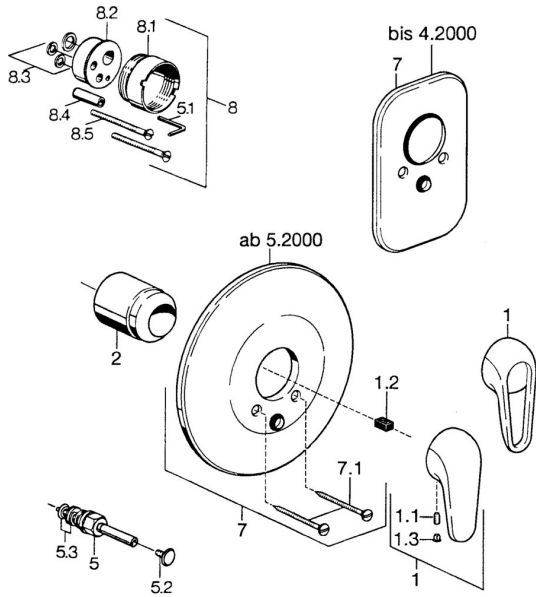

EAN: 4015474656154
static.hansa.com/0786910183

Pièces de rechange

SP07869100

	Nom	Code
2	Chape Chrome	59904820
5	Inverseur Blanc Arrêté	59910901
5	Inverseur Chrome	59910900
5.2	Bouton brousse Chrome	59904828
5.3	Set de fixation pour bec	59904791
7	Rosaces Blanc Arrêté	59911968
7	Rosaces, d 205 mm Chrome	59911967
7	Rosaces Chrome Arrêté	59911016
7.1	Vis, M5x65 Blanc Arrêté	59906672
7.1	Vis, M5x65 Chrome	59904847
7.3	Chape crantée	59904846
8	Rallonge pour mitigeur encastrés, 20 mm	59904983
8.3	Set de fixation pour bec	59904850