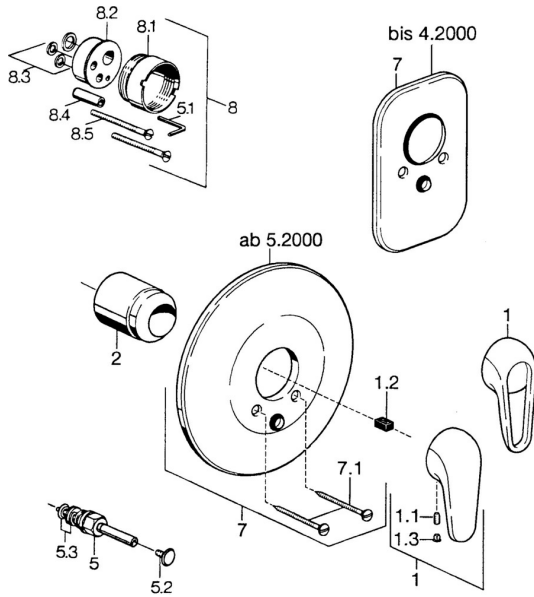

EAN: 4015474656154
static.hansa.com/0786910183

Ersatzteile

SP07869100

	Name	Art.-Nr.
2	Abdeckkappe Chrom	59904820
5	Umstellung Weiss Ausgelaufen	59910901
5	Umsteller, automatisch Chrom	59910900
5.2	Druckknopf Chrom	59904828
5.3	DichtungsKit	59904791
7	Rosette Weiss Ausgelaufen	59911968
7	Abdeckplatte, d 205 mm Chrom	59911967
7	Deckplatte Chrom Ausgelaufen	59911016
7.1	Schraube, M5x65 Weiss Ausgelaufen	59906672
7.1	Schraube, M5x65 Chrom	59904847
7.3	Führungsstück	59904846
8	Verlängerungssatz, 20 mm	59904983
8.3	DichtungsKit	59904850