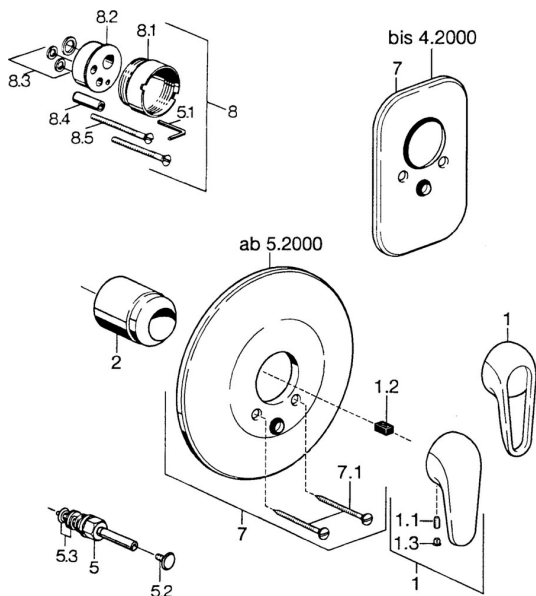

EAN: 4015474656154
static.hansa.com/0786910183

Náhradní díly

SP07869100

	Název	Kód
2	Krytka Chrom	59904820
5	Přepínač Bílá Ukončeno	59910901
5	Přepínač Chrom	59910900
5.2	Tlačítko Chrom	59904828
5.3	Těsnící sada	59904791
7	Kryt příruby Bílá Ukončeno	59911968
7	Krycí díl, d 205 mm Chrom	59911967
7	Krycí díl Chrom Ukončeno	59911016
7.1	Šroub, M5x65 Bílá Ukončeno	59906672
7.1	Šroub, M5x65 Chrom	59904847
7.3	Krytka Eko dřez	59904846
8	Nástavec-sada, 20 mm	59904983
8.3	Těsnící sada	59904850