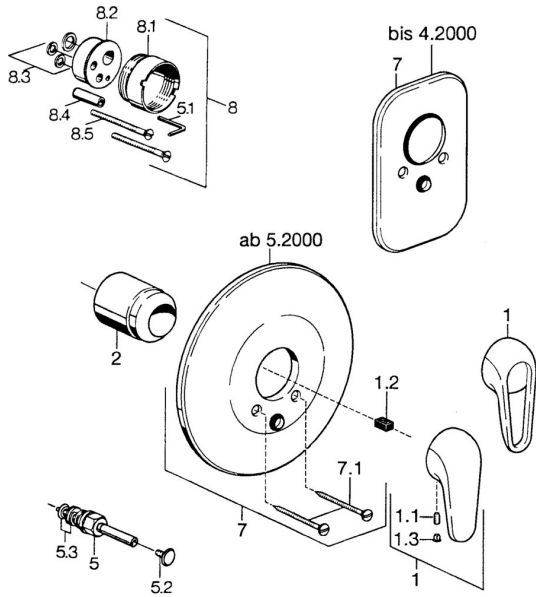

EAN: 4015474637061
static.hansa.com/0786910182

Reserveonderdelen

SP07869100

	Naam	Code
2	Kap Chroom	59904820
5	Omsteller Wit Stopgezet	59910901
5	Omsteller Chroom	59910900
5.2	Push button Chroom	59904828
5.3	Dichting	59904791
7	Afdekplaat Wit Stopgezet	59911968
7	Afdekplaat, d 205 mm Chroom	59911967
7	Afdekplaat Chroom Stopgezet	59911016
7.1	Schroef, M5x65 Wit Stopgezet	59906672
7.1	Schroef, M5x65 Chroom	59904847
7.3	Kapmet begrenzer keuken	59904846
8	Inbouwerlengstuk compleet, 20 mm	59904983
8.3	Dichting	59904850