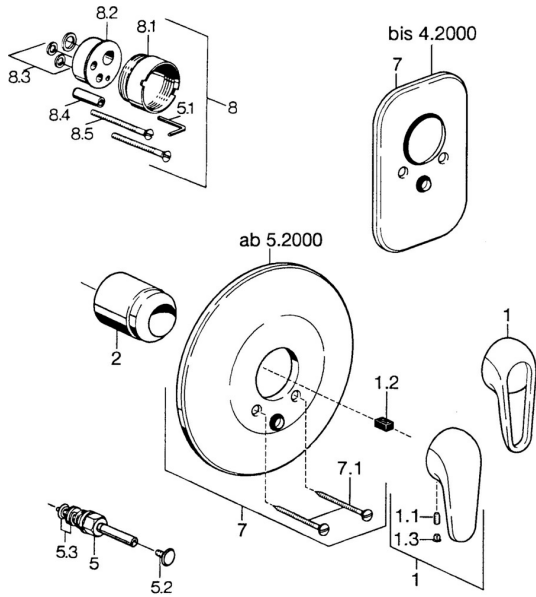

EAN: 4015474637061
static.hansa.com/0786910182

Pièces de rechange

SP07869100

	Nom	Code
2	Chape Chrome	59904820
5	Inverseur Blanc Arrêté	59910901
5	Inverseur Chrome	59910900
5.2	Bouton brousse Chrome	59904828
5.3	Set de fixation pour bec	59904791
7	Rosaces Blanc Arrêté	59911968
7	Rosaces, d 205 mm Chrome	59911967
7	Rosaces Chrome Arrêté	59911016
7.1	Vis, M5x65 Blanc Arrêté	59906672
7.1	Vis, M5x65 Chrome	59904847
7.3	Chape crantée	59904846
8	Rallonge pour mitigeur encastrés, 20 mm	59904983
8.3	Set de fixation pour bec	59904850