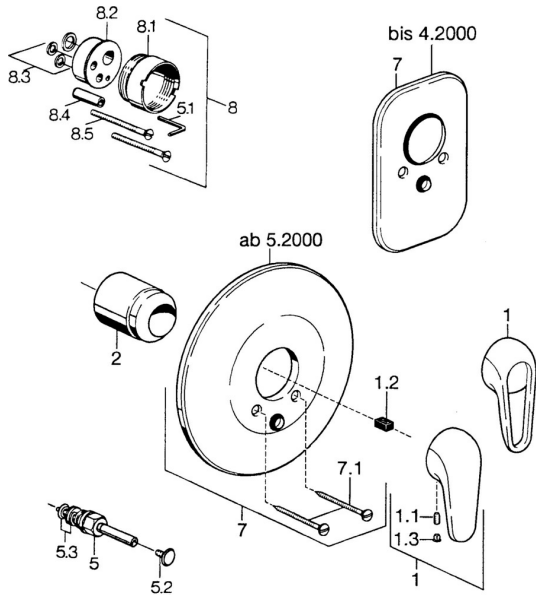

EAN: 4015474637061
static.hansa.com/0786910182

Ersatzteile

SP07869100

	Name	Art.-Nr.
2	Abdeckkappe Chrom	59904820
5	Umstellung Weiss Ausgelaufen	59910901
5	Umsteller, automatisch Chrom	59910900
5.2	Druckknopf Chrom	59904828
5.3	Dichtungskit	59904791
7	Rosette Weiss Ausgelaufen	59911968
7	Abdeckplatte, d 205 mm Chrom	59911967
7	Deckplatte Chrom Ausgelaufen	59911016
7.1	Schraube, M5x65 Weiss Ausgelaufen	59906672
7.1	Schraube, M5x65 Chrom	59904847
7.3	Führungsstück	59904846
8	Verlängerungssatz, 20 mm	59904983
8.3	Dichtungskit	59904850