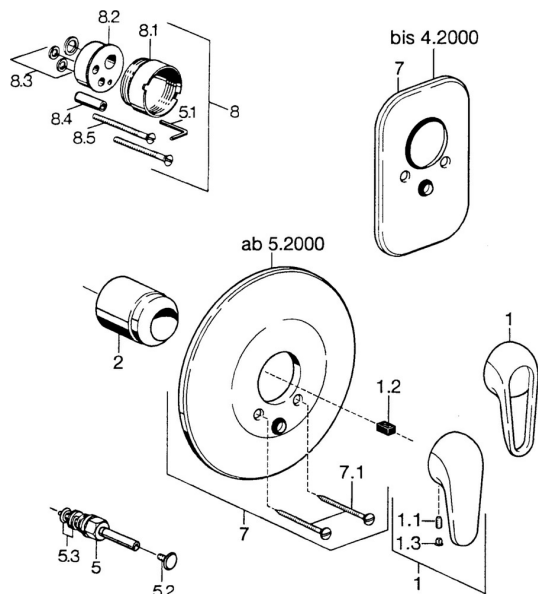

EAN: 4015474637061

static.hansa.com/0786910182

Náhradní díly

SP07869100

	Název	Kód
2	Krytka Chrom	59904820
5	Přepínač Bílá Ukončeno	59910901
5	Přepínač Chrom	59910900
5.2	Tlačítko Chrom	59904828
5.3	Těsnící sada	59904791
7	Kryt příruby Bílá Ukončeno	59911968
7	Krycí díl, d 205 mm Chrom	59911967
7	Krycí díl Chrom Ukončeno	59911016
7.1	Šroub, M5x65 Bílá Ukončeno	59906672
7.1	Šroub, M5x65 Chrom	59904847
7.3	Krytka Eko dřez	59904846
8	Nástavec-sada, 20 mm	59904983
8.3	Těsnící sada	59904850