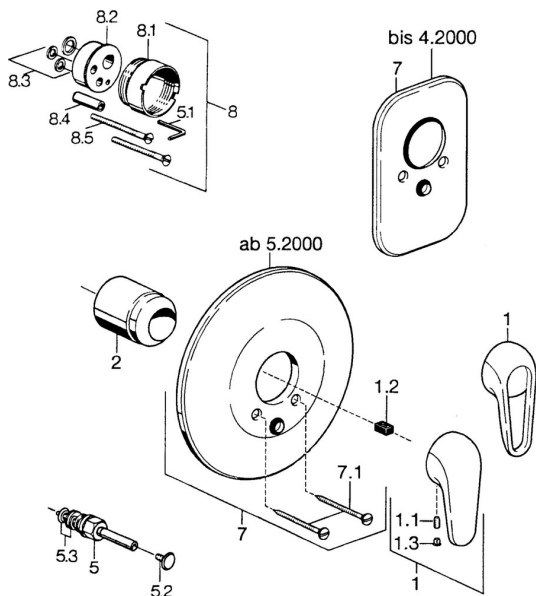

EAN: 4015474637030
static.hansa.com/07869101

Náhradné diely

SP07869100

	Názov	Kód
2	Krytka Chróm	59904820
5	Prepínač Biela Ukončené	59910901
5	Prepínač Chróm	59910900
5.2	Tlačidlo Chróm	59904828
5.3	Tesnenie sada	59904791
7	Kryt príruby Biela Ukončené	59911968
7	Krycí diel, d 205 mm Chróm	59911967
7	Krycí diel Chróm Ukončené	59911016
7.1	Skrutka, M5x65 Biela Ukončené	59906672
7.1	Skrutka, M5x65 Chróm	59904847
7.3	Krytka Eko drez-kapna	59904846
8	Nadstavný segment, 20 mm	59904983
8.3	Tesnenie sada	59904850