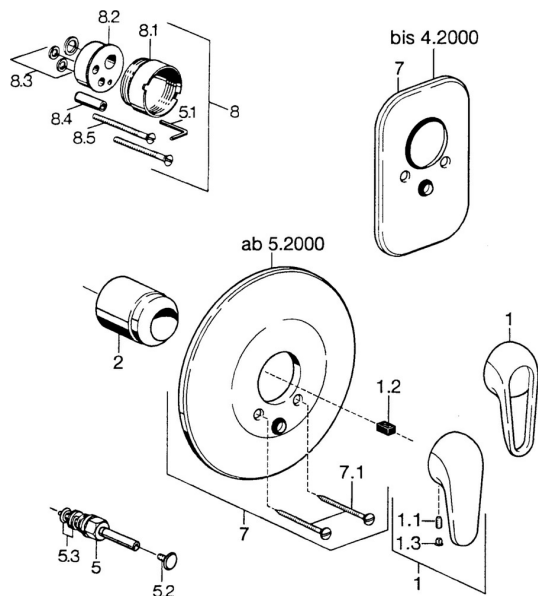

EAN: 4015474637030
static.hansa.com/07869101

Reserveonderdelen

SP07869100

	Naam	Code
2	Kap Chroom	59904820
5	Omsteller Wit Stopgezet	59910901
5	Omsteller Chroom	59910900
5.2	Push button Chroom	59904828
5.3	Dichting	59904791
7	Afdekplaat Wit Stopgezet	59911968
7	Afdekplaat, d 205 mm Chroom	59911967
7	Afdekplaat Chroom Stopgezet	59911016
7.1	Schroef, M5x65 Wit Stopgezet	59906672
7.1	Schroef, M5x65 Chroom	59904847
7.3	Kapmet begrenzer keuken	59904846
8	Inbouwverlengstuk compleet, 20 mm	59904983
8.3	Dichting	59904850