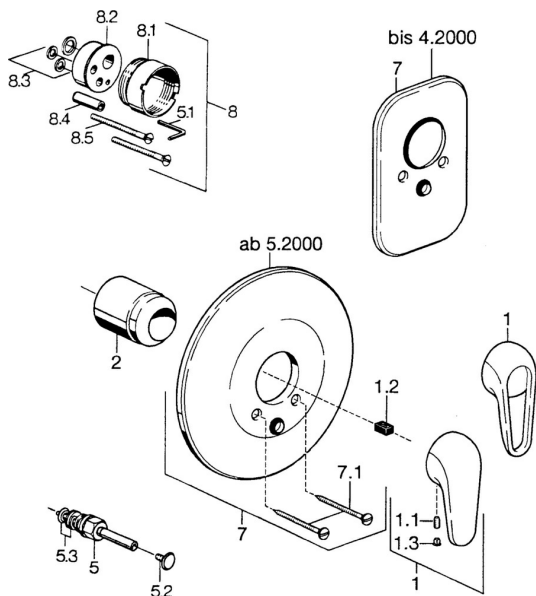

EAN: 4015474637030

static.hansa.com/07869101
Parti di ricambio
SP07869100

	Nome	Codice
2	Cappuccio Cromo	59904820
5	Deviatore Bianco Fuori produzione	59910901
5	Deviatore Cromo	59910900
5.2	Pulsante Cromo	59904828
5.3	Kit di guarnizione	59904791
7	Piastra Bianco Fuori produzione	59911968
7	Piastra, d 205 mm Cromo	59911967
7	Piastra Cromo Fuori produzione	59911016
7.1	Screw, M5x65 Bianco Fuori produzione	59906672
7.1	Screw, M5x65 Cromo	59904847
7.3	Pezzi di guida	59904846
8	Prolunga, 20 mm	59904983
8.3	Kit di guarnizione	59904850