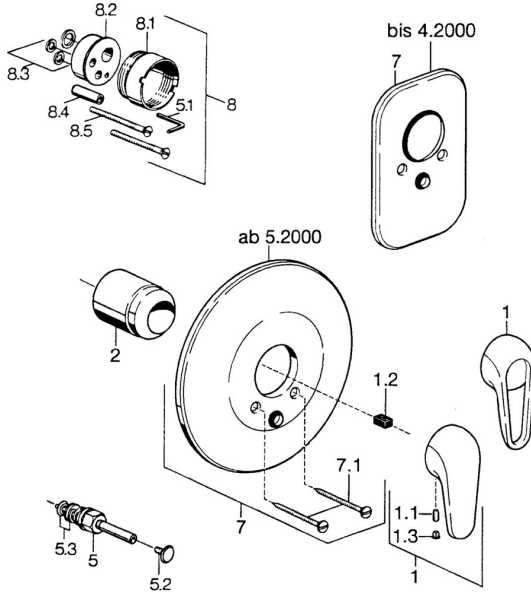

EAN: 4015474637030
static.hansa.com/07869101

Ersatzteile

SP07869100

	Name	Art.-Nr.
2	Abdeckkappe Chrom	59904820
5	Umstellung Weiss Ausgelaufen	59910901
5	Umsteller, automatisch Chrom	59910900
5.2	Druckknopf Chrom	59904828
5.3	Dichtungskit	59904791
7	Rosette Weiss Ausgelaufen	59911968
7	Abdeckplatte, d 205 mm Chrom	59911967
7	Deckplatte Chrom Ausgelaufen	59911016
7.1	Schraube, M5x65 Weiss Ausgelaufen	59906672
7.1	Schraube, M5x65 Chrom	59904847
7.3	Führungsstück	59904846
8	Verlängerungssatz, 20 mm	59904983
8.3	Dichtungskit	59904850