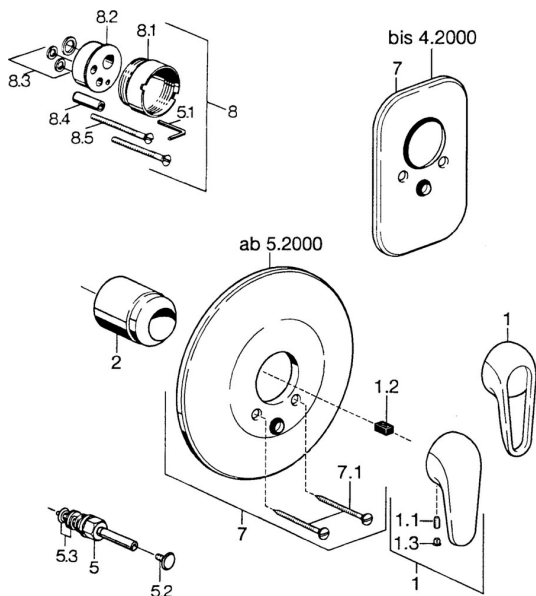

EAN: 4015474637030
static.hansa.com/07869101

Náhradní díly

SP07869100

	Název	Kód
2	Krytka Chrom	59904820
5	Přepínač Bílá Ukončeno	59910901
5	Přepínač Chrom	59910900
5.2	Tlačítko Chrom	59904828
5.3	Těsnící sada	59904791
7	Kryt příruby Bílá Ukončeno	59911968
7	Krycí díl, d 205 mm Chrom	59911967
7	Krycí díl Chrom Ukončeno	59911016
7.1	Šroub, M5x65 Bílá Ukončeno	59906672
7.1	Šroub, M5x65 Chrom	59904847
7.3	Krytka Eko dřez	59904846
8	Nástavec-sada, 20 mm	59904983
8.3	Těsnící sada	59904850