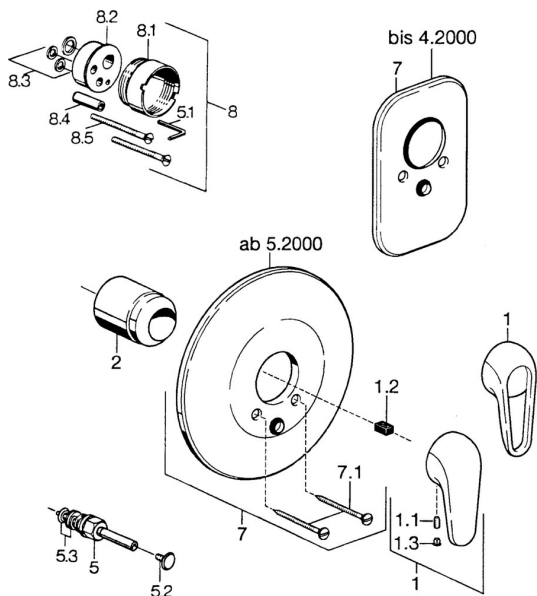

EAN: 4015474656871
static.hansa.com/0786910084

Náhradné diely

SP07869100

	Názov	Kód
2	Krytka Chróm	59904820
5	Prepínač Biela Ukončené	59910901
5	Prepínač Chróm	59910900
5.2	Tlačidlo Chróm	59904828
5.3	Tesnenie sada	59904791
7	Kryt príruby Biela Ukončené	59911968
7	Krycí diel, d 205 mm Chróm	59911967
7	Krycí diel Chróm Ukončené	59911016
7.1	Skrutka, M5x65 Biela Ukončené	59906672
7.1	Skrutka, M5x65 Chróm	59904847
7.3	Krytka Eko drez-kapna	59904846
8	Nadstavný segment, 20 mm	59904983
8.3	Tesnenie sada	59904850