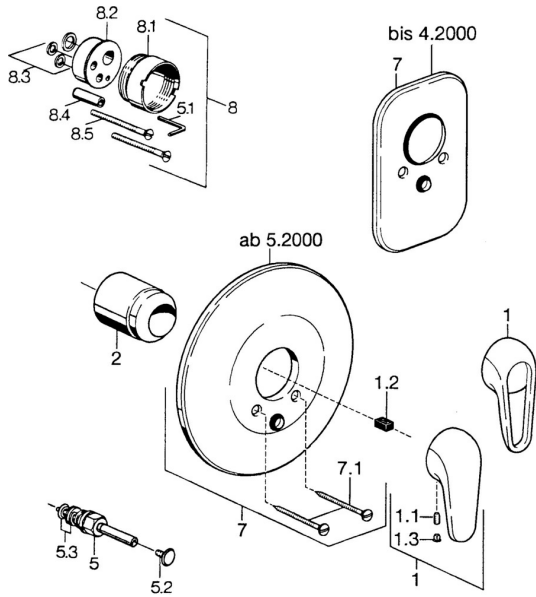

EAN: 4015474656871
static.hansa.com/0786910084

Parti di ricambio

SP07869100

	Nome	Codice
2	Cappuccio Cromo	59904820
5	Deviatore Bianco Fuori produzione	59910901
5	Deviatore Cromo	59910900
5.2	Pulsante Cromo	59904828
5.3	Kit di guarnizione	59904791
7	Piastra Bianco Fuori produzione	59911968
7	Piastra, d 205 mm Cromo	59911967
7	Piastra Cromo Fuori produzione	59911016
7.1	Screw, M5x65 Bianco Fuori produzione	59906672
7.1	Screw, M5x65 Cromo	59904847
7.3	Pezzi di guida	59904846
8	Prolunga, 20 mm	59904983
8.3	Kit di guarnizione	59904850