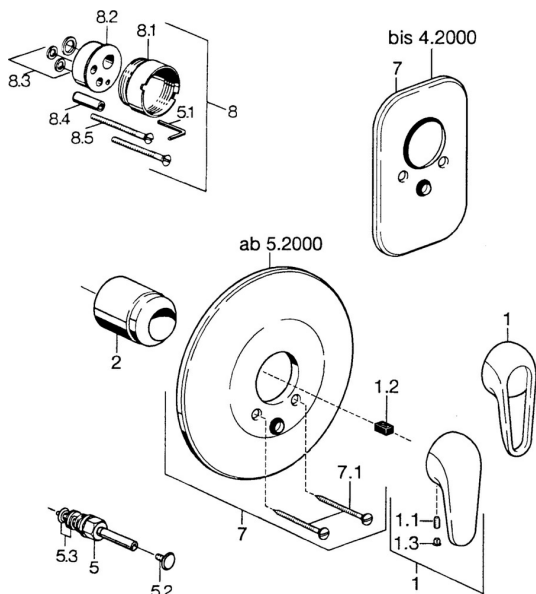

EAN: 4015474656871
static.hansa.com/0786910084

Pièces de rechange

SP07869100

| | Nom | Code |
|-----|---|----------|
| 2 | Chape Chrome | 59904820 |
| 5 | Inverseur Blanc Arrêté | 59910901 |
| 5 | Inverseur Chrome | 59910900 |
| 5.2 | Bouton brousse Chrome | 59904828 |
| 5.3 | Set de fixation pour bec | 59904791 |
| 7 | Rosaces Blanc Arrêté | 59911968 |
| 7 | Rosaces, d 205 mm Chrome | 59911967 |
| 7 | Rosaces Chrome Arrêté | 59911016 |
| 7.1 | Vis, M5x65 Blanc Arrêté | 59906672 |
| 7.1 | Vis, M5x65 Chrome | 59904847 |
| 7.3 | Chape crantée | 59904846 |
| 8 | Rallonge pour mitigeur encastrés, 20 mm | 59904983 |
| 8.3 | Set de fixation pour bec | 59904850 |