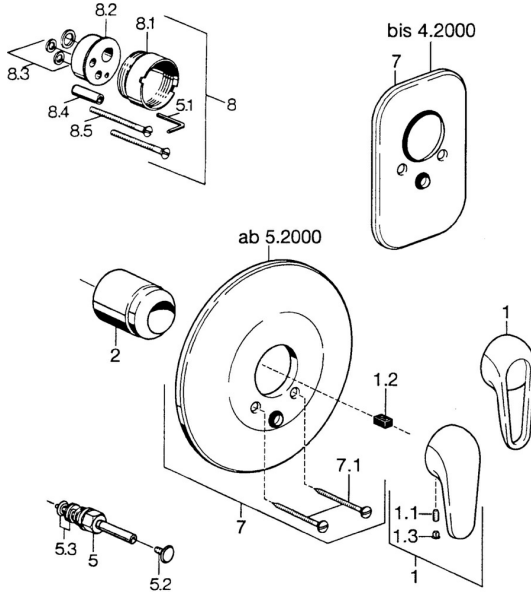

EAN: 4015474656871
static.hansa.com/0786910084

Ersatzteile

SP07869100

	Name	Art.-Nr.
2	Abdeckkappe Chrom	59904820
5	Umstellung Weiss Ausgelaufen	59910901
5	Umsteller, automatisch Chrom	59910900
5.2	Druckknopf Chrom	59904828
5.3	Dichtungskit	59904791
7	Rosette Weiss Ausgelaufen	59911968
7	Abdeckplatte, d 205 mm Chrom	59911967
7	Deckplatte Chrom Ausgelaufen	59911016
7.1	Schraube, M5x65 Weiss Ausgelaufen	59906672
7.1	Schraube, M5x65 Chrom	59904847
7.3	Führungsstück	59904846
8	Verlängerungssatz, 20 mm	59904983
8.3	Dichtungskit	59904850