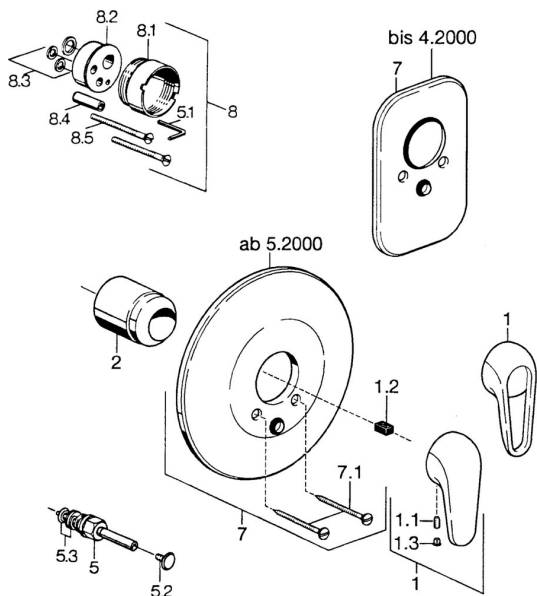

## Náhradní díly

### SP07869100

	Název	Kód
2	Krytka Chrom	59904820
5	Přepínač Bílá <b>Ukončeno</b>	59910901
5	Přepínač Chrom	59910900
5.2	Tlačítko Chrom	59904828
5.3	Těsnící sada	59904791
7	Kryt příruby Bílá <b>Ukončeno</b>	59911968
7	Krycí díl, d 205 mm Chrom	59911967
7	Krycí díl Chrom <b>Ukončeno</b>	59911016
7.1	Šroub, M5x65 Bílá <b>Ukončeno</b>	59906672
7.1	Šroub, M5x65 Chrom	59904847
7.3	Krytka Eko dřez	59904846
8	Nástavec-sada, 20 mm	59904983
8.3	Těsnící sada	59904850