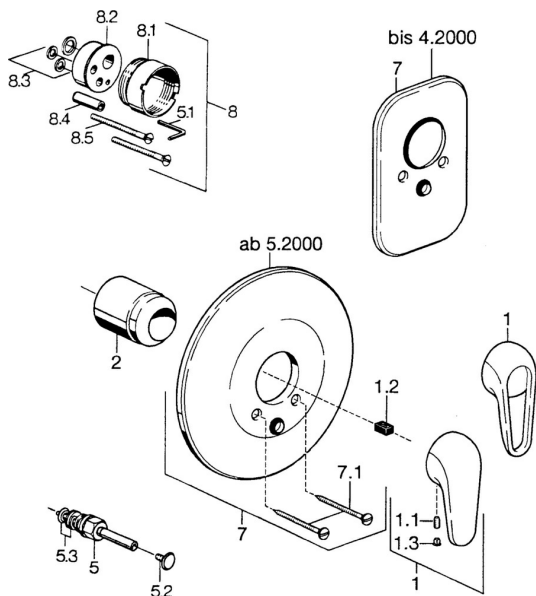

## Náhradné diely

### SP07869100

	Názov	Kód
2	Krytka Chróm	59904820
5	Prepínač Biela <b>Ukončené</b>	59910901
5	Prepínač Chróm	59910900
5.2	Tlačidlo Chróm	59904828
5.3	Tesnenie sada	59904791
7	Kryt príruby Biela <b>Ukončené</b>	59911968
7	Krycí diel, d 205 mm Chróm	59911967
7	Krycí diel Chróm <b>Ukončené</b>	59911016
7.1	Skrutka, M5x65 Biela <b>Ukončené</b>	59906672
7.1	Skrutka, M5x65 Chróm	59904847
7.3	Krytka Eko drez-kapna	59904846
8	Nadstavný segment, 20 mm	59904983
8.3	Tesnenie sada	59904850