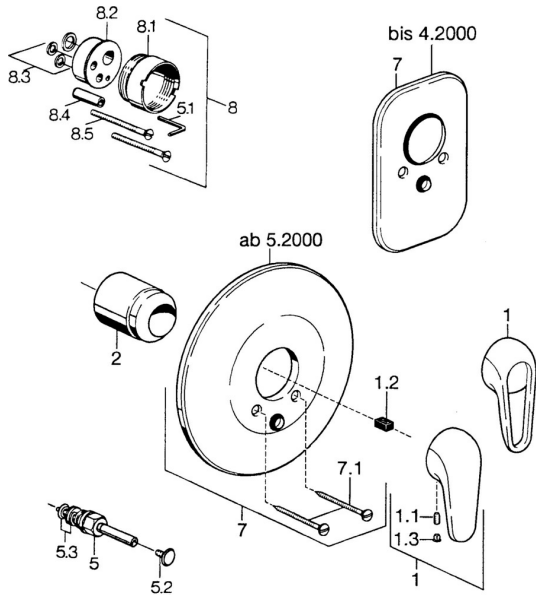

EAN: 4015474656840
static.hansa.com/0786910083

Reserveonderdelen

SP07869100

	Naam	Code
2	Kap Chroom	59904820
5	Omsteller Wit Stopgezet	59910901
5	Omsteller Chroom	59910900
5.2	Push button Chroom	59904828
5.3	Dichting	59904791
7	Afdekplaat Wit Stopgezet	59911968
7	Afdekplaat, d 205 mm Chroom	59911967
7	Afdekplaat Chroom Stopgezet	59911016
7.1	Schroef, M5x65 Wit Stopgezet	59906672
7.1	Schroef, M5x65 Chroom	59904847
7.3	Kapmet begrenzer keuken	59904846
8	Inbouwerlengstuk compleet, 20 mm	59904983
8.3	Dichting	59904850