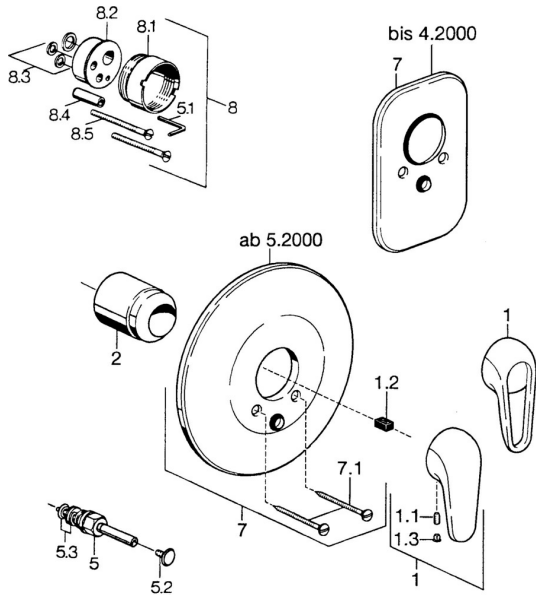

EAN: 4015474656840
static.hansa.com/0786910083

Parti di ricambio

SP07869100

	Nome	Codice
2	Cappuccio Cromo	59904820
5	Deviatore Bianco Fuori produzione	59910901
5	Deviatore Cromo	59910900
5.2	Pulsante Cromo	59904828
5.3	Kit di guarnizione	59904791
7	Piastra Bianco Fuori produzione	59911968
7	Piastra, d 205 mm Cromo	59911967
7	Piastra Cromo Fuori produzione	59911016
7.1	Screw, M5x65 Bianco Fuori produzione	59906672
7.1	Screw, M5x65 Cromo	59904847
7.3	Pezzi di guida	59904846
8	Prolunga, 20 mm	59904983
8.3	Kit di guarnizione	59904850