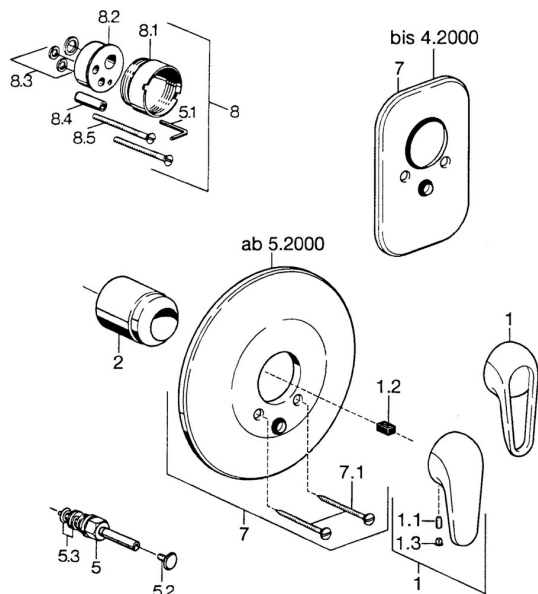

EAN: 4015474656840

static.hansa.com/0786910083
Pièces de rechange

SP07869100

	Nom	Code
2	Chape Chrome	59904820
5	Inverseur Blanc Arrêté	59910901
5	Inverseur Chrome	59910900
5.2	Bouton brousse Chrome	59904828
5.3	Set de fixation pour bec	59904791
7	Rosaces Blanc Arrêté	59911968
7	Rosaces, d 205 mm Chrome	59911967
7	Rosaces Chrome Arrêté	59911016
7.1	Vis, M5x65 Blanc Arrêté	59906672
7.1	Vis, M5x65 Chrome	59904847
7.3	Chape crantée	59904846
8	Rallonge pour mitigeur encastrés, 20 mm	59904983
8.3	Set de fixation pour bec	59904850