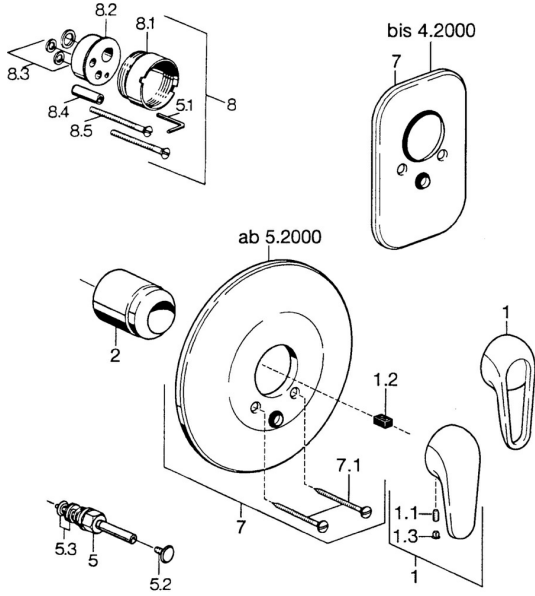

EAN: 4015474656840
static.hansa.com/0786910083

Ersatzteile

SP07869100

	Name	Art.-Nr.
2	Abdeckkappe Chrom	59904820
5	Umstellung Weiss Ausgelaufen	59910901
5	Umsteller, automatisch Chrom	59910900
5.2	Druckknopf Chrom	59904828
5.3	DichtungsKit	59904791
7	Rosette Weiss Ausgelaufen	59911968
7	Abdeckplatte, d 205 mm Chrom	59911967
7	Deckplatte Chrom Ausgelaufen	59911016
7.1	Schraube, M5x65 Weiss Ausgelaufen	59906672
7.1	Schraube, M5x65 Chrom	59904847
7.3	Führungsstück	59904846
8	Verlängerungssatz, 20 mm	59904983
8.3	DichtungsKit	59904850