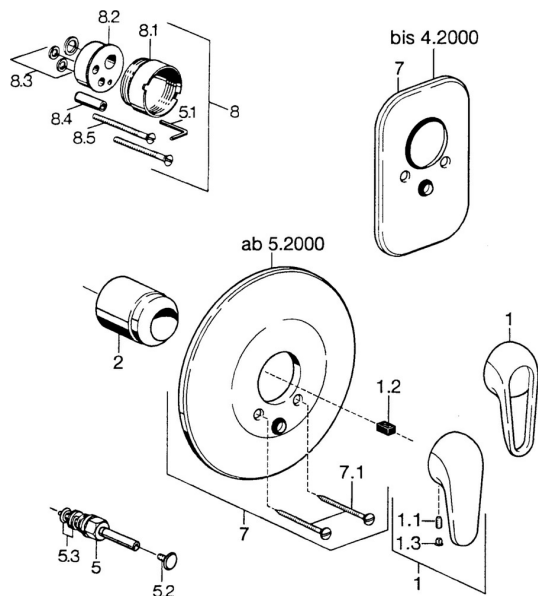

EAN: 4015474656857
static.hansa.com/0786910082

Náhradné diely

SP07869100

	Názov	Kód
2	Krytka Chróm	59904820
5	Prepínač Biela Ukončené	59910901
5	Prepínač Chróm	59910900
5.2	Tlačidlo Chróm	59904828
5.3	Tesnenie sada	59904791
7	Kryt príruby Biela Ukončené	59911968
7	Krycí diel, d 205 mm Chróm	59911967
7	Krycí diel Chróm Ukončené	59911016
7.1	Skrutka, M5x65 Biela Ukončené	59906672
7.1	Skrutka, M5x65 Chróm	59904847
7.3	Krytka Eko drez-kapna	59904846
8	Nadstavný segment, 20 mm	59904983
8.3	Tesnenie sada	59904850