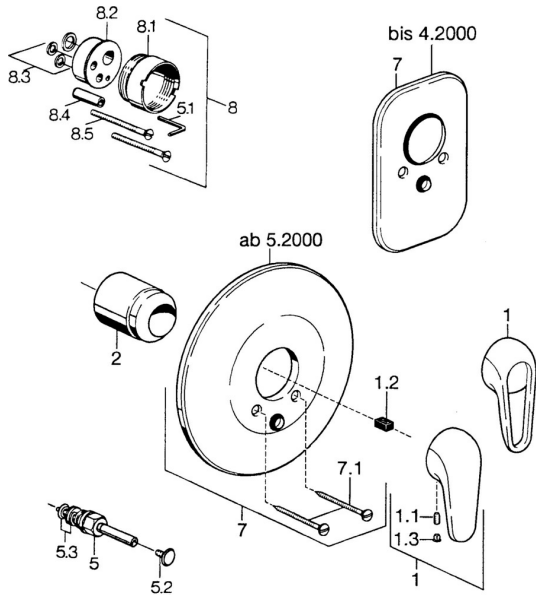

EAN: 4015474656857
static.hansa.com/0786910082

Reserveonderdelen

SP07869100

	Naam	Code
2	Kap Chroom	59904820
5	Omsteller Wit Stopgezet	59910901
5	Omsteller Chroom	59910900
5.2	Push button Chroom	59904828
5.3	Dichting	59904791
7	Afdekplaat Wit Stopgezet	59911968
7	Afdekplaat, d 205 mm Chroom	59911967
7	Afdekplaat Chroom Stopgezet	59911016
7.1	Schroef, M5x65 Wit Stopgezet	59906672
7.1	Schroef, M5x65 Chroom	59904847
7.3	Kapmet begrenzer keuken	59904846
8	Inbouwlerengstuk compleet, 20 mm	59904983
8.3	Dichting	59904850