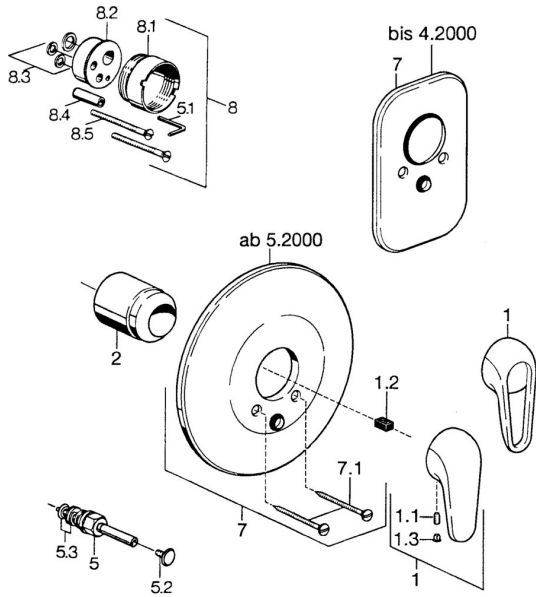

EAN: 4015474656857
static.hansa.com/0786910082

Parti di ricambio

SP07869100

	Nome	Codice
2	Cappuccio Cromo	59904820
5	Deviatore Bianco Fuori produzione	59910901
5	Deviatore Cromo	59910900
5.2	Pulsante Cromo	59904828
5.3	Kit di guarnizione	59904791
7	Piastra Bianco Fuori produzione	59911968
7	Piastra, d 205 mm Cromo	59911967
7	Piastra Cromo Fuori produzione	59911016
7.1	Screw, M5x65 Bianco Fuori produzione	59906672
7.1	Screw, M5x65 Cromo	59904847
7.3	Pezzi di guida	59904846
8	Prolunga, 20 mm	59904983
8.3	Kit di guarnizione	59904850