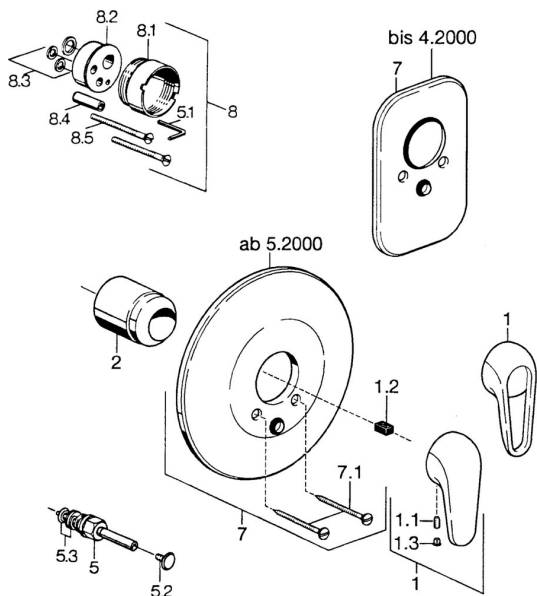

EAN: 4015474656857
static.hansa.com/0786910082

Pièces de rechange

SP07869100

	Nom	Code
2	Chape Chrome	59904820
5	Inverseur Blanc Arrêté	59910901
5	Inverseur Chrome	59910900
5.2	Bouton brousse Chrome	59904828
5.3	Set de fixation pour bec	59904791
7	Rosaces Blanc Arrêté	59911968
7	Rosaces, d 205 mm Chrome	59911967
7	Rosaces Chrome Arrêté	59911016
7.1	Vis, M5x65 Blanc Arrêté	59906672
7.1	Vis, M5x65 Chrome	59904847
7.3	Chape crantée	59904846
8	Rallonge pour mitigeur encastrés, 20 mm	59904983
8.3	Set de fixation pour bec	59904850