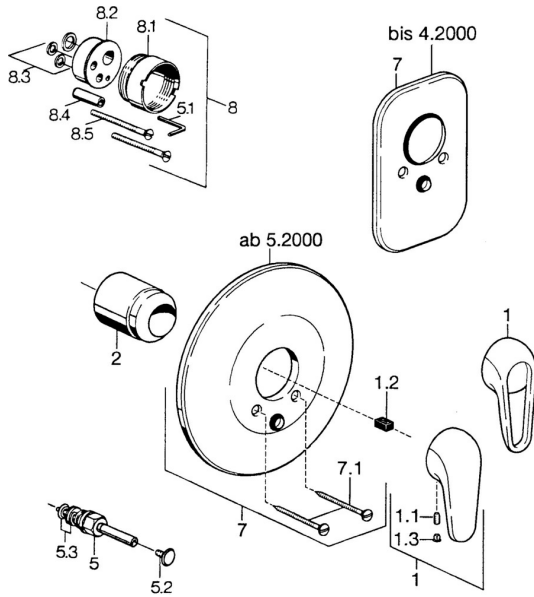

EAN: 4015474656857
static.hansa.com/0786910082

Ersatzteile

SP07869100

| | Name | Art.-Nr. |
|-----|--|----------|
| 2 | Abdeckkappe Chrom | 59904820 |
| 5 | Umstellung Weiss Ausgelaufen | 59910901 |
| 5 | Umsteller, automatisch Chrom | 59910900 |
| 5.2 | Druckknopf Chrom | 59904828 |
| 5.3 | DichtungsKit | 59904791 |
| 7 | Rosette Weiss Ausgelaufen | 59911968 |
| 7 | Abdeckplatte, d 205 mm Chrom | 59911967 |
| 7 | Deckplatte Chrom Ausgelaufen | 59911016 |
| 7.1 | Schraube, M5x65 Weiss Ausgelaufen | 59906672 |
| 7.1 | Schraube, M5x65 Chrom | 59904847 |
| 7.3 | Führungsstück | 59904846 |
| 8 | Verlängerungssatz, 20 mm | 59904983 |
| 8.3 | DichtungsKit | 59904850 |