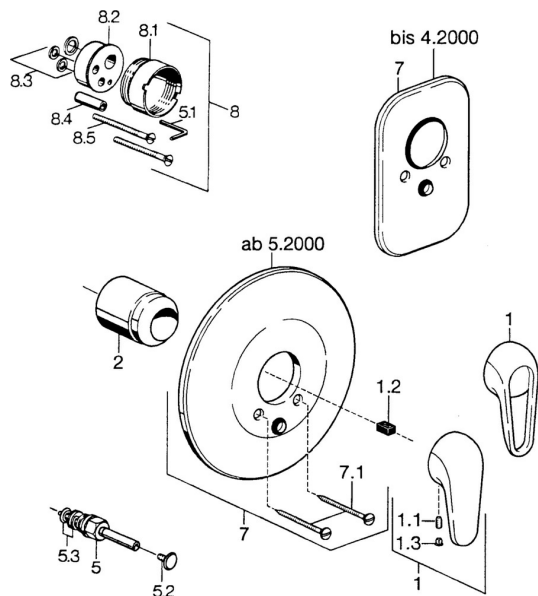

EAN: 4015474656857
static.hansa.com/0786910082

Náhradní díly

SP07869100

	Název	Kód
2	Krytka Chrom	59904820
5	Přepínač Bílá Ukončeno	59910901
5	Přepínač Chrom	59910900
5.2	Tlačítko Chrom	59904828
5.3	Těsnící sada	59904791
7	Kryt příruby Bílá Ukončeno	59911968
7	Krycí díl, d 205 mm Chrom	59911967
7	Krycí díl Chrom Ukončeno	59911016
7.1	Šroub, M5x65 Bílá Ukončeno	59906672
7.1	Šroub, M5x65 Chrom	59904847
7.3	Krytka Eko dřez	59904846
8	Nástavec-sada, 20 mm	59904983
8.3	Těsnící sada	59904850