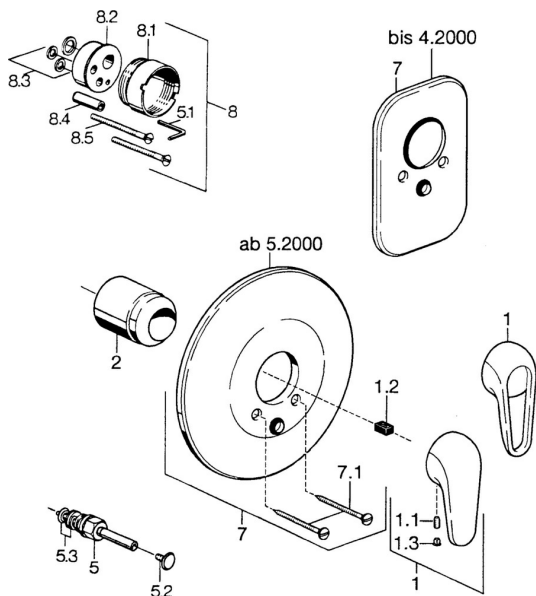

EAN: 4015474656833

static.hansa.com/07869100

Náhradné diely

SP07869100

	Názov	Kód
2	Krytka Chróm	59904820
5	Prepínač Biela Ukončené	59910901
5	Prepínač Chróm	59910900
5.2	Tlačidlo Chróm	59904828
5.3	Tesnenie sada	59904791
7	Kryt príruby Biela Ukončené	59911968
7	Krycí diel, d 205 mm Chróm	59911967
7	Krycí diel Chróm Ukončené	59911016
7.1	Skrutka, M5x65 Biela Ukončené	59906672
7.1	Skrutka, M5x65 Chróm	59904847
7.3	Krytka Eko drez-kapna	59904846
8	Nadstavňový segment, 20 mm	59904983
8.3	Tesnenie sada	59904850