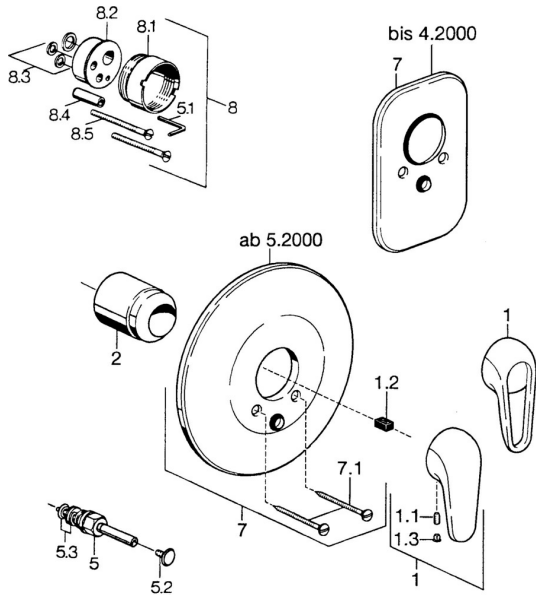

EAN: 4015474656833
static.hansa.com/07869100

Reserveonderdelen

SP07869100

	Naam	Code
2	Kap Chroom	59904820
5	Omsteller Wit Stopgezet	59910901
5	Omsteller Chroom	59910900
5.2	Push button Chroom	59904828
5.3	Dichting	59904791
7	Afdekplaat Wit Stopgezet	59911968
7	Afdekplaat, d 205 mm Chroom	59911967
7	Afdekplaat Chroom Stopgezet	59911016
7.1	Schroef, M5x65 Wit Stopgezet	59906672
7.1	Schroef, M5x65 Chroom	59904847
7.3	Kapmet begrenzer keuken	59904846
8	Inbouwerlengstuk compleet, 20 mm	59904983
8.3	Dichting	59904850