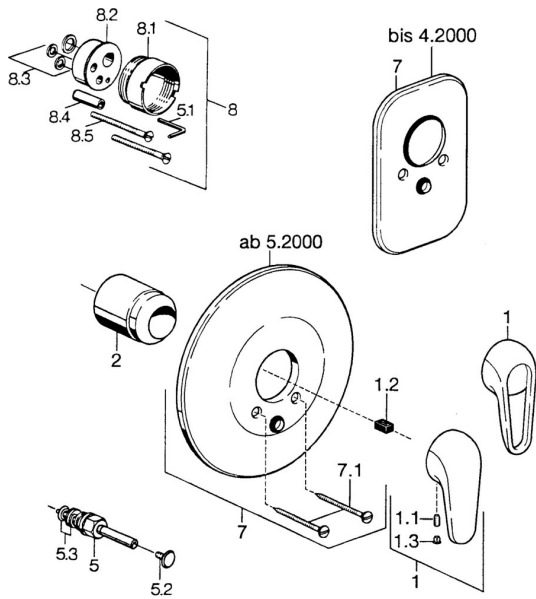

EAN: 4015474656833
static.hansa.com/07869100

Pièces de rechange

SP07869100

	Nom	Code
2	Chape Chrome	59904820
5	Inverseur Blanc Arrêté	59910901
5	Inverseur Chrome	59910900
5.2	Bouton brousse Chrome	59904828
5.3	Set de fixation pour bec	59904791
7	Rosaces Blanc Arrêté	59911968
7	Rosaces, d 205 mm Chrome	59911967
7	Rosaces Chrome Arrêté	59911016
7.1	Vis, M5x65 Blanc Arrêté	59906672
7.1	Vis, M5x65 Chrome	59904847
7.3	Chape crantée	59904846
8	Rallonge pour mitigeur encastrés, 20 mm	59904983
8.3	Set de fixation pour bec	59904850