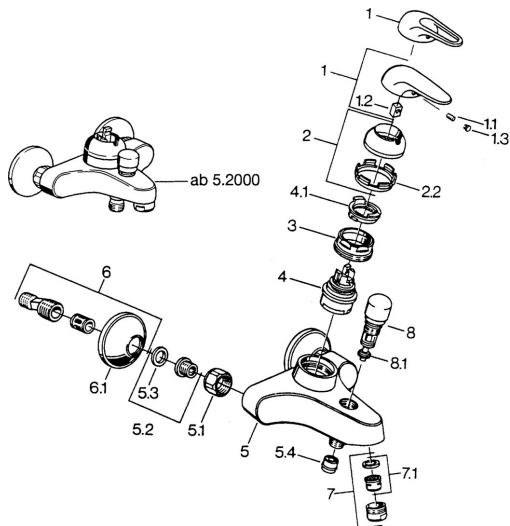

## Náhradné diely

### SP07782100

	Názov	Kód
2	Krytka Chróm	59906563
2.2	Upevňovacia objímka	59906695
3	Očné skrutka, M50x1, SW45	59904775
4	Kartuš, 4.8 eco	59904601
4.1	Hot water limiter	59904759
5.1	Pripojovacie matice, G3/4, AF30	59902230
5.2	Seat, G1/2, L, WAF10	59904618
5.3	Tesniaci krúžok, 23.9x15.2x2	59902689
5.4	Spätný ventil	59905714
6	Excentrický, G3/4xG1/2 Chróm	59904793
7	Aerator, M24x1 B Chróm	59905872
7	Aerator, M28x1 C Chróm	59902088
7.1	Aerator, M22/M24	59905873
8	Prepínač Biela <b>Ukončené</b>	59910804
8	Prepínač Chróm	59910803
8.1	Tesnenie sada	59904791