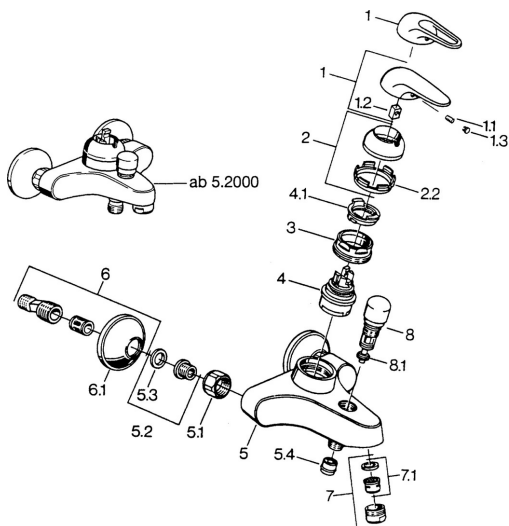

EAN: 4015474656116
static.hansa.com/07782131

Parti di ricambio

SP07782100

	Nome	Codice
2	Cappuccio Cromo	59906563
2.2	Manicotto di fissaggio	59906695
3	Vite eye, M50x1, SW45	59904775
4	Cartuccia, 4.8 eco	59904601
4.1	Hot water limiter	59904759
5.1	Dado di collegamento, G3/4, AF30	59902230
5.2	Seat, G1/2, L, WAF10	59904618
5.3	Anello di tenuta, 23.9x15.2x2	59902689
5.4	Valvola antiriflusso	59905714
6	Eccentrico, G3/4xG1/2 Cromo	59904793
7	Aeratore, M24x1 B Cromo	59905872
7	Aeratore, M28x1 C Cromo	59902088
7.1	Aeratore, M22/M24	59905873
8	Deviatore Bianco Fuori produzione	59910804
8	Deviatore Cromo	59910803
8.1	Kit di guarnizione	59904791