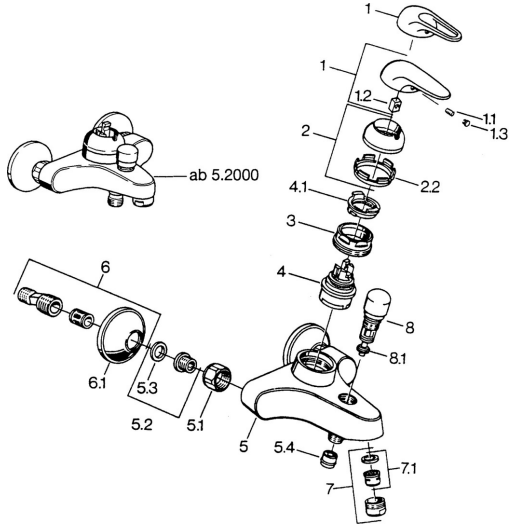

EAN: 4015474656116
static.hansa.com/07782131

Pièces de rechange

SP07782100

	Nom	Code
2	Chape Chrome	59906563
2.2	Manchon de fixation	59906695
3	Vis Loop, M50x1, SW45	59904775
4	Cartouche, 4.8 eco	59904601
4.1	Hot water limiter	59904759
5.1	Écrou de connexion, G3/4, AF30	59902230
5.2	Siège, G1/2, L, WAF10	59904618
5.3	Joint, 23.9x15.2x2	59902689
5.4	Clapet anti-retour	59905714
6	Excentrique, G3/4xG1/2 Chrome	59904793
7	Aérateur, M24x1 B Chrome	59905872
7	Aérateur, M28x1 C Chrome	59902088
7.1	Aérateur, M22/M24	59905873
8	Inverseur Blanc Arrête	59910804
8	Inverseur Chrome	59910803
8.1	Set de fixation pour bec	59904791