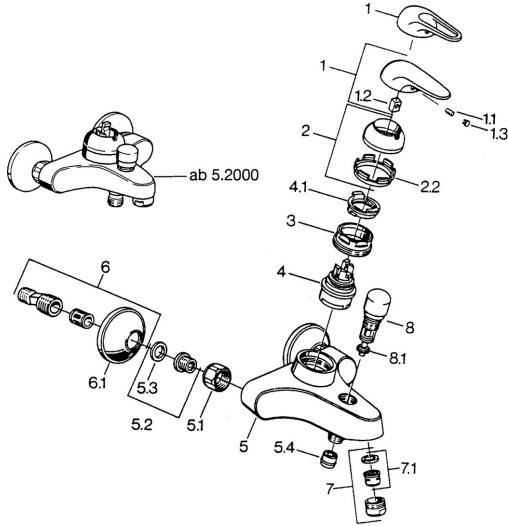

EAN: 4015474656116
static.hansa.com/07782131

Ersatzteile

SP07782100

	Name	Art.-Nr.
2	Abdeckkappe Chrom	59906563
2.2	Befestigungshülse	59906695
3	Ringschraube, M50x1, SW45	59904775
4	Kartusche, 4.8 eco	59904601
4.1	Warmwasser Begrenzer	59904759
5.1	Anschlussmutter, G3/4, AF30	59902230
5.2	Sitz, G1/2, L, WAF10	59904618
5.3	Haltering, 23.9x15.2x2	59902689
5.4	Rückschlagventil	59905714
6	S-Anschluss, G3/4xG1/2 Chrom	59904793
7	Luftsprudler, M24x1 B Chrom	59905872
7	Luftsprudler, M28x1 C Chrom	59902088
7.1	Luftsprudler, M22/M24	59905873
8	Umstellung Weiss Ausgelaufen	59910804
8	Umsteller, automatisch Chrom	59910803
8.1	Dichtungskit	59904791