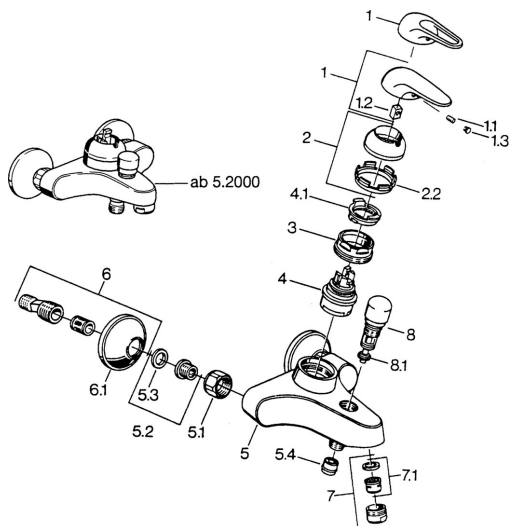

EAN: 4015474656116
static.hansa.com/07782131

Náhradní díly

SP07782100

	Název	Kód
2	Krytka Chrom	59906563
2.2	Upevňovací objímka	59906695
3	Oční šroub, M50x1, SW45	59904775
4	Kartuše, 4,8 eco	59904601
4.1	Hot water limiter	59904759
5.1	Připojovací matice, G3/4, AF30	59902230
5.2	Seat, G1/2, L, WAF10	59904618
5.3	Těsnící kroužek, 23.9x15.2x2	59902689
5.4	Zpětný ventil	59905714
6	Excentrický, G3/4xG1/2 Chrom	59904793
7	Aerator, M24x1 B Chrom	59905872
7	Aerator, M28x1 C Chrom	59902088
7.1	Aerator, M22/M24	59905873
8	Přepínač Bílá Ukončeno	59910804
8	Přepínač Chrom	59910803
8.1	Těsnící sada	59904791