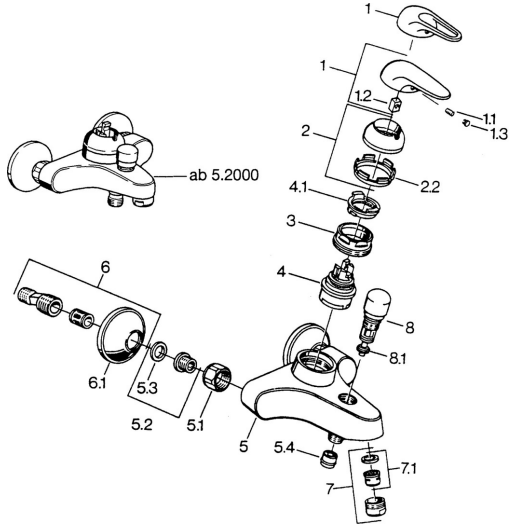

EAN: 4015474656932
static.hansa.com/07782130

Reserveonderdelen

SP07782100

	Naam	Code
2	Kap Chrom	59906563
2.2	Vaststelling van de mouw	59906695
3	Schroefoog, M50x1, SW45	59904775
4	Binnenwerk, 4.8 eco	59904601
4.1	Hot water limiter	59904759
5.1	Aansluiting moer, G3/4, AF30	59902230
5.2	Zetel, G1/2, L, WAF10	59904618
5.3	Borgring, 23.9x15.2x2	59902689
5.4	Terugslagklep	59905714
6	Excentrieke, G3/4xG1/2 Chrom	59904793
7	Mousseur, M24x1 B Chrom	59905872
7	Mousseur, M28x1 C Chrom	59902088
7.1	Mousseur, M22/M24	59905873
8	Omsteller Wit Stopgezet	59910804
8	Omsteller Chrom	59910803
8.1	Dichting	59904791