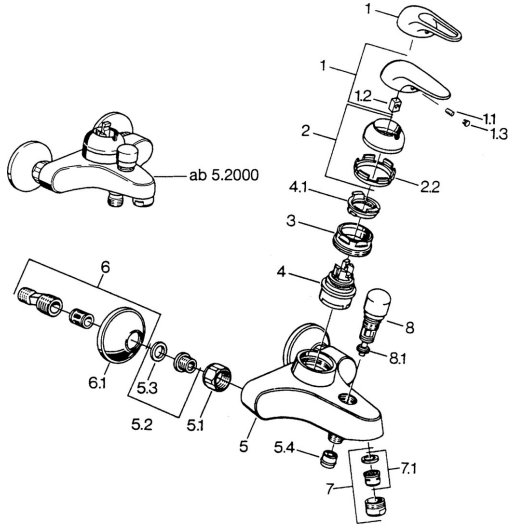

EAN: 4015474656932
static.hansa.com/07782130

Ersatzteile

SP07782100

	Name	Art.-Nr.
2	Abdeckkappe Chrom	59906563
2.2	Befestigungshülse	59906695
3	Ringschraube, M50x1, SW45	59904775
4	Kartusche, 4.8 eco	59904601
4.1	Warmwasser Begrenzer	59904759
5.1	Anschlussmutter, G3/4, AF30	59902230
5.2	Sitz, G1/2, L, WAF10	59904618
5.3	Haltering, 23.9x15.2x2	59902689
5.4	Rückschlagventil	59905714
6	S-Anschluss, G3/4xG1/2 Chrom	59904793
7	Luftsprudler, M24x1 B Chrom	59905872
7	Luftsprudler, M28x1 C Chrom	59902088
7.1	Luftsprudler, M22/M24	59905873
8	Umstellung Weiss Ausgelaufen	59910804
8	Umsteller, automatisch Chrom	59910803
8.1	Dichtungskit	59904791