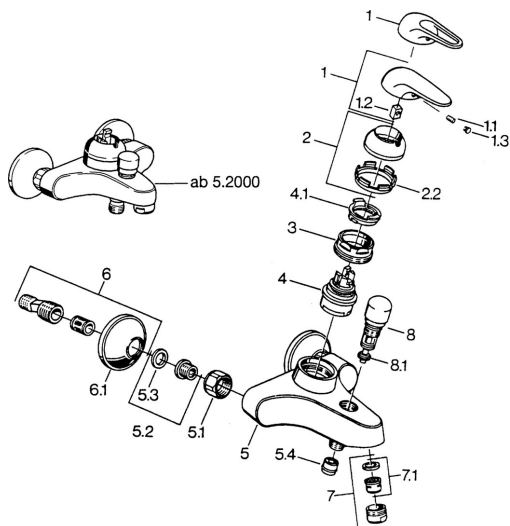

## Náhradní díly

### SP07782100

	Název	Kód
2	Krytka Chrom	59906563
2.2	Upevňovací objímka	59906695
3	Oční šroub, M50x1, SW45	59904775
4	Kartuše, 4.8 eco	59904601
4.1	Hot water limiter	59904759
5.1	Připojovací matice, G3/4, AF30	59902230
5.2	Seat, G1/2, L, WAF10	59904618
5.3	Těsnící kroužek, 23.9x15.2x2	59902689
5.4	Zpětný ventil	59905714
6	Excentrický, G3/4xG1/2 Chrom	59904793
7	Aerator, M24x1 B Chrom	59905872
7	Aerator, M28x1 C Chrom	59902088
7.1	Aerator, M22/M24	59905873
8	Přepínač Bílá <span style="background-color: #cccccc; padding: 2px;">Ukončeno</span>	59910804
8	Přepínač Chrom	59910803
8.1	Těsnící sada	59904791