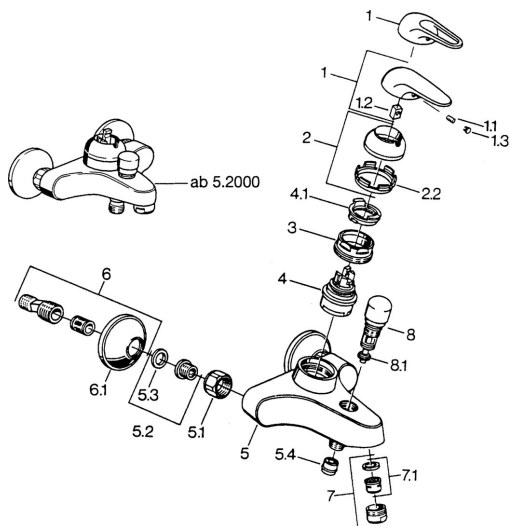

## Parti di ricambio

### SP07782100

	Nome	Codice
2	Cappuccio Cromo	59906563
2.2	Manicotto di fissaggio	59906695
3	Vite eye, M50x1, SW45	59904775
4	Cartuccia, 4.8 eco	59904601
4.1	Hot water limiter	59904759
5.1	Dado di collegamento, G3/4, AF30	59902230
5.2	Seat, G1/2, L, WAF10	59904618
5.3	Anello di tenuta, 23.9x15.2x2	59902689
5.4	Valvola antiriflusso	59905714
6	Eccentrico, G3/4xG1/2 Cromo	59904793
7	Aeratore, M24x1 B Cromo	59905872
7	Aeratore, M28x1 C Cromo	59902088
7.1	Aeratore, M22/M24	59905873
8	Deviatore Bianco <b>Fuori produzione</b>	59910804
8	Deviatore Cromo	59910803
8.1	Kit di guarnizione	59904791