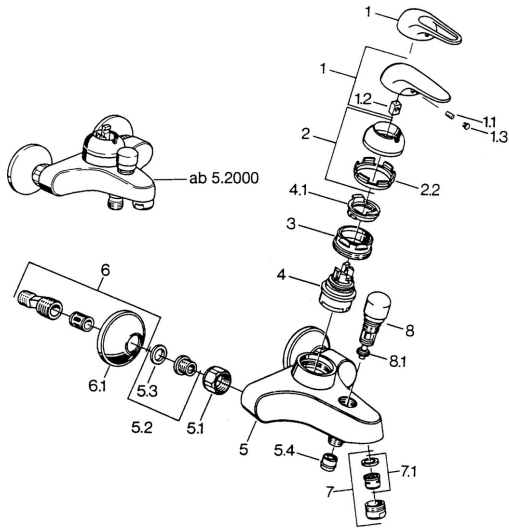

EAN: 4015474656406
static.hansa.com/0778210184

Pièces de rechange

SP07782100

	Nom	Code
2	Chape Chrome	59906563
2.2	Manchon de fixation	59906695
3	Vis Loop, M50x1, SW45	59904775
4	Cartouche, 4.8 eco	59904601
4.1	Hot water limiter	59904759
5.1	Écrou de connexion, G3/4, AF30	59902230
5.2	Siège, G1/2, L, WAF10	59904618
5.3	Joint, 23.9x15.2x2	59902689
5.4	Clapet anti-retour	59905714
6	Excentrique, G3/4xG1/2 Chrome	59904793
7	Aérateur, M24x1 B Chrome	59905872
7	Aérateur, M28x1 C Chrome	59902088
7.1	Aérateur, M22/M24	59905873
8	Inverseur Blanc Arrête	59910804
8	Inverseur Chrome	59910803
8.1	Set de fixation pour bec	59904791