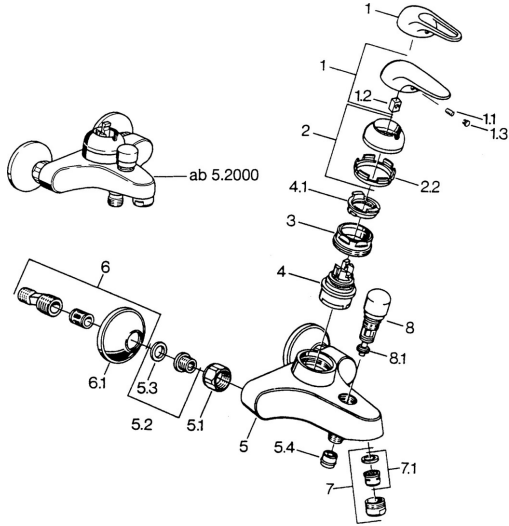

## Ersatzteile

### SP07782100

	Name	Art.-Nr.
2	Abdeckkappe Chrom	59906563
2.2	Befestigungshülse	59906695
3	Ringschraube, M50x1, SW45	59904775
4	Kartusche, 4.8 eco	59904601
4.1	Warmwasser Begrenzer	59904759
5.1	Anschlussmutter, G3/4, AF30	59902230
5.2	Sitz, G1/2, L, WAF10	59904618
5.3	Haltering, 23.9x15.2x2	59902689
5.4	Rückschlagventil	59905714
6	S-Anschluss, G3/4xG1/2 Chrom	59904793
7	Luftsprudler, M24x1 B Chrom	59905872
7	Luftsprudler, M28x1 C Chrom	59902088
7.1	Luftsprudler, M22/M24	59905873
8	Umstellung Weiss <b>Ausgelaufen</b>	59910804
8	Umsteller, automatisch Chrom	59910803
8.1	Dichtungskit	59904791