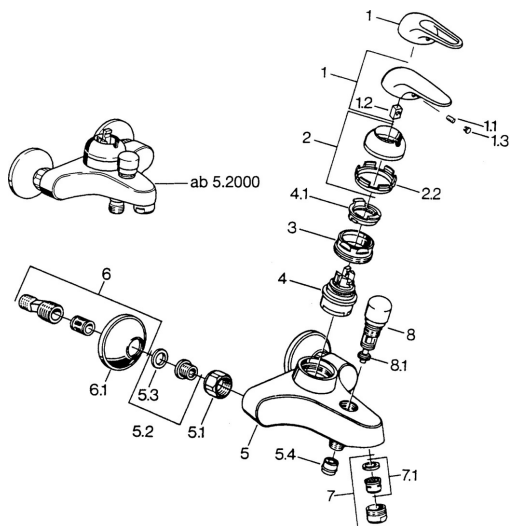

EAN: 4015474656406
static.hansa.com/0778210184

Náhradní díly

SP07782100

	Název	Kód
2	Krytka Chrom	59906563
2.2	Upevňovací objímka	59906695
3	Oční šroub, M50x1, SW45	59904775
4	Kartuše, 4,8 eco	59904601
4.1	Hot water limiter	59904759
5.1	Připojovací matice, G3/4, AF30	59902230
5.2	Seat, G1/2, L, WAF10	59904618
5.3	Těsnící kroužek, 23.9x15.2x2	59902689
5.4	Zpětný ventil	59905714
6	Excentrický, G3/4xG1/2 Chrom	59904793
7	Aerator, M24x1 B Chrom	59905872
7	Aerator, M28x1 C Chrom	59902088
7.1	Aerator, M22/M24	59905873
8	Přepínač Bílá Ukončeno	59910804
8	Přepínač Chrom	59910803
8.1	Těsnící sada	59904791