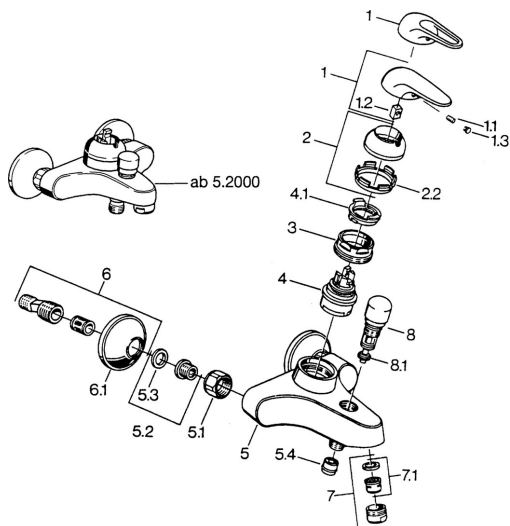

EAN: 4015474656093
static.hansa.com/0778210183

Náhradné diely

SP07782100

	Názov	Kód
2	Krytka Chróm	59906563
2.2	Upevňovacia objímka	59906695
3	Očné skrutka, M50x1, SW45	59904775
4	Kartuš, 4.8 eco	59904601
4.1	Hot water limiter	59904759
5.1	Pripojovacie matice, G3/4, AF30	59902230
5.2	Seat, G1/2, L, WAF10	59904618
5.3	Tesniaci krúžok, 23.9x15.2x2	59902689
5.4	Spätňý ventil	59905714
6	Excentrický, G3/4xG1/2 Chróm	59904793
7	Aerator, M24x1 B Chróm	59905872
7	Aerator, M28x1 C Chróm	59902088
7.1	Aerator, M22/M24	59905873
8	Prepínač Biela Ukončené	59910804
8	Prepínač Chróm	59910803
8.1	Tesnenie sada	59904791