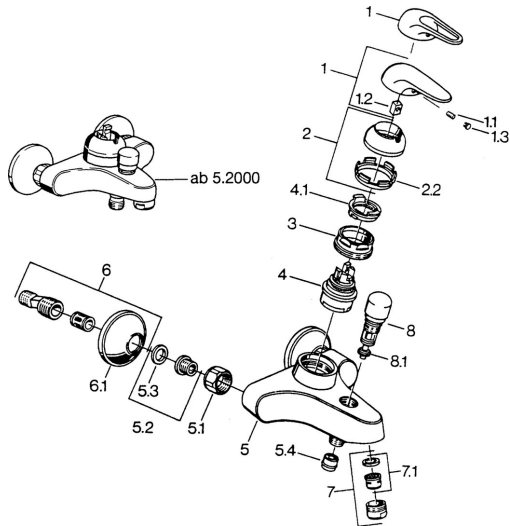

EAN: 4015474656093
static.hansa.com/0778210183

Parti di ricambio

SP07782100

	Nome	Codice
2	Cappuccio Cromo	59906563
2.2	Manicotto di fissaggio	59906695
3	Vite eye, M50x1, SW45	59904775
4	Cartuccia, 4.8 eco	59904601
4.1	Hot water limiter	59904759
5.1	Dado di collegamento, G3/4, AF30	59902230
5.2	Seat, G1/2, L, WAF10	59904618
5.3	Anello di tenuta, 23.9x15.2x2	59902689
5.4	Valvola antiriflusso	59905714
6	Eccentrico, G3/4xG1/2 Cromo	59904793
7	Aeratore, M24x1 B Cromo	59905872
7	Aeratore, M28x1 C Cromo	59902088
7.1	Aeratore, M22/M24	59905873
8	Deviatore Bianco Fuori produzione	59910804
8	Deviatore Cromo	59910803
8.1	Kit di guarnizione	59904791