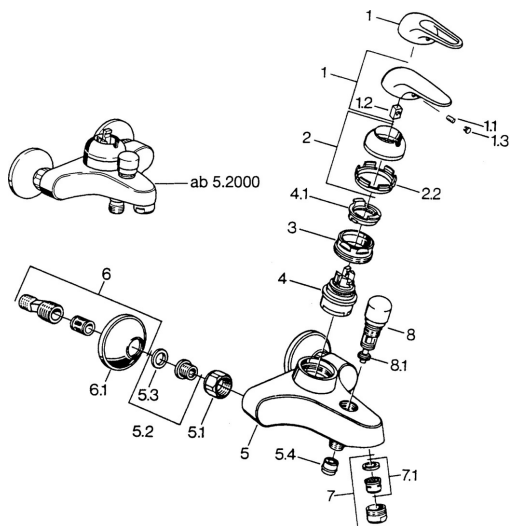

EAN: 4015474656093
static.hansa.com/0778210183

Pièces de rechange

SP07782100

	Nom	Code
2	Chape Chrome	59906563
2.2	Manchon de fixation	59906695
3	Vis Loop, M50x1, SW45	59904775
4	Cartouche, 4.8 eco	59904601
4.1	Hot water limiter	59904759
5.1	Écrou de connexion, G3/4, AF30	59902230
5.2	Siège, G1/2, L, WAF10	59904618
5.3	Joint, 23.9x15.2x2	59902689
5.4	Clapet anti-retour	59905714
6	Excentrique, G3/4xG1/2 Chrome	59904793
7	Aérateur, M24x1 B Chrome	59905872
7	Aérateur, M28x1 C Chrome	59902088
7.1	Aérateur, M22/M24	59905873
8	Inverseur Blanc Arrête	59910804
8	Inverseur Chrome	59910803
8.1	Set de fixation pour bec	59904791