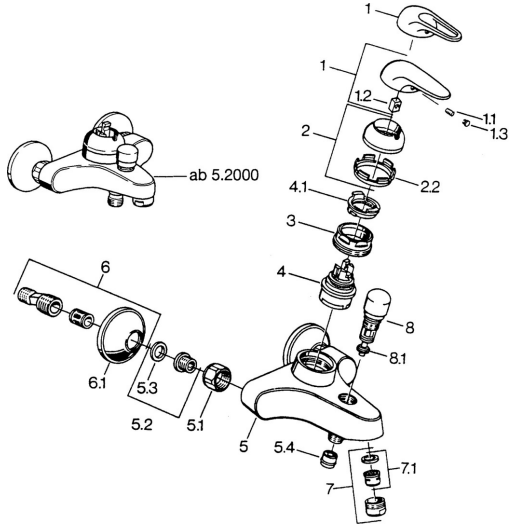

EAN: 4015474656093
static.hansa.com/0778210183

Ersatzteile

SP07782100

	Name	Art.-Nr.
2	Abdeckkappe Chrom	59906563
2.2	Befestigungshülse	59906695
3	Ringschraube, M50x1, SW45	59904775
4	Kartusche, 4.8 eco	59904601
4.1	Warmwasser Begrenzer	59904759
5.1	Anschlussmutter, G3/4, AF30	59902230
5.2	Sitz, G1/2, L, WAF10	59904618
5.3	Haltering, 23.9x15.2x2	59902689
5.4	Rückschlagventil	59905714
6	S-Anschluss, G3/4xG1/2 Chrom	59904793
7	Luftsprudler, M24x1 B Chrom	59905872
7	Luftsprudler, M28x1 C Chrom	59902088
7.1	Luftsprudler, M22/M24	59905873
8	Umstellung Weiss Ausgelaufen	59910804
8	Umsteller, automatisch Chrom	59910803
8.1	Dichtungskit	59904791