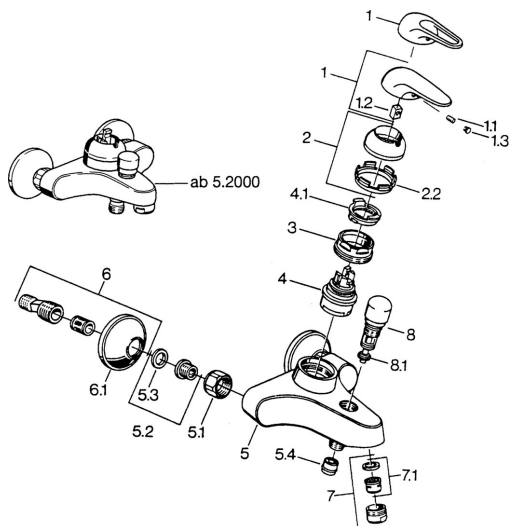

## Náhradní díly

### SP07782100

	Název	Kód
2	Krytka Chrom	59906563
2.2	Upevňovací objímka	59906695
3	Oční šroub, M50x1, SW45	59904775
4	Kartuše, 4,8 eco	59904601
4.1	Hot water limiter	59904759
5.1	Připojovací matice, G3/4, AF30	59902230
5.2	Seat, G1/2, L, WAF10	59904618
5.3	Těsnící kroužek, 23.9x15.2x2	59902689
5.4	Zpětný ventil	59905714
6	Excentrický, G3/4xG1/2 Chrom	59904793
7	Aerator, M24x1 B Chrom	59905872
7	Aerator, M28x1 C Chrom	59902088
7.1	Aerator, M22/M24	59905873
8	Přepínač Bílá <span style="background-color: #cccccc; padding: 2px;">Ukončeno</span>	59910804
8	Přepínač Chrom	59910803
8.1	Těsnící sada	59904791