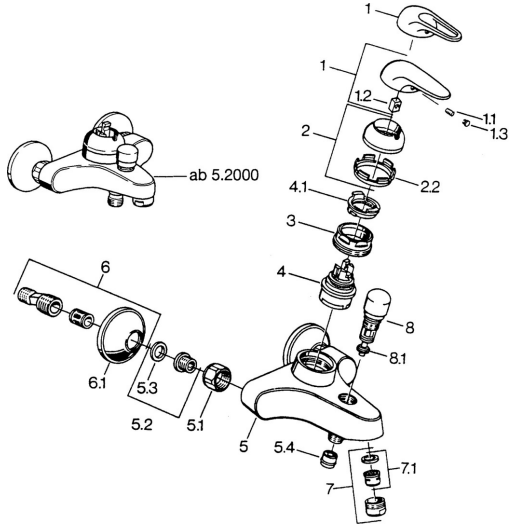

## Reserveonderdelen

### SP07782100

	Naam	Code
2	Kap Chrom	59906563
2.2	Vaststelling van de mouw	59906695
3	Schroefoog, M50x1, SW45	59904775
4	Binnenwerk, 4.8 eco	59904601
4.1	Hot water limiter	59904759
5.1	Aansluiting moer, G3/4, AF30	59902230
5.2	Zetel, G1/2, L, WAF10	59904618
5.3	Borgring, 23.9x15.2x2	59902689
5.4	Terugslagklep	59905714
6	Excentrieke, G3/4xG1/2 Chrom	59904793
7	Mousseur, M24x1 B Chrom	59905872
7	Mousseur, M28x1 C Chrom	59902088
7.1	Mousseur, M22/M24	59905873
8	Omsteller Wit <span style="background-color: #cccccc; padding: 2px;">Stopgezet</span>	59910804
8	Omsteller Chrom	59910803
8.1	Dichting	59904791