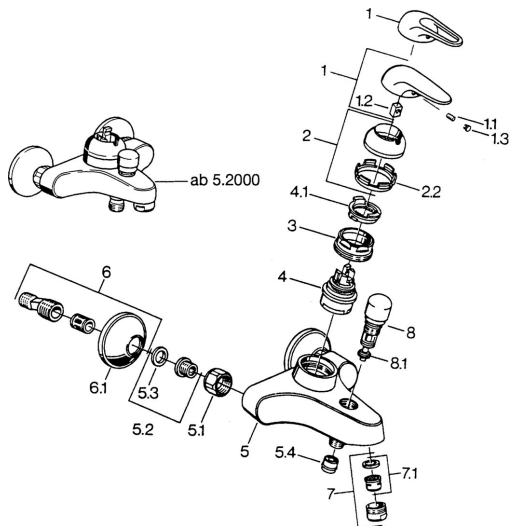

## Parti di ricambio

### SP07782100

	Nome	Codice
2	Cappuccio Cromo	59906563
2.2	Manicotto di fissaggio	59906695
3	Vite eye, M50x1, SW45	59904775
4	Cartuccia, 4.8 eco	59904601
4.1	Hot water limiter	59904759
5.1	Dado di collegamento, G3/4, AF30	59902230
5.2	Seat, G1/2, L, WAF10	59904618
5.3	Anello di tenuta, 23.9x15.2x2	59902689
5.4	Valvola antiriflusso	59905714
6	Eccentrico, G3/4xG1/2 Cromo	59904793
7	Aeratore, M24x1 B Cromo	59905872
7	Aeratore, M28x1 C Cromo	59902088
7.1	Aeratore, M22/M24	59905873
8	Deviatore Bianco <b>Fuori produzione</b>	59910804
8	Deviatore Cromo	59910803
8.1	Kit di guarnizione	59904791